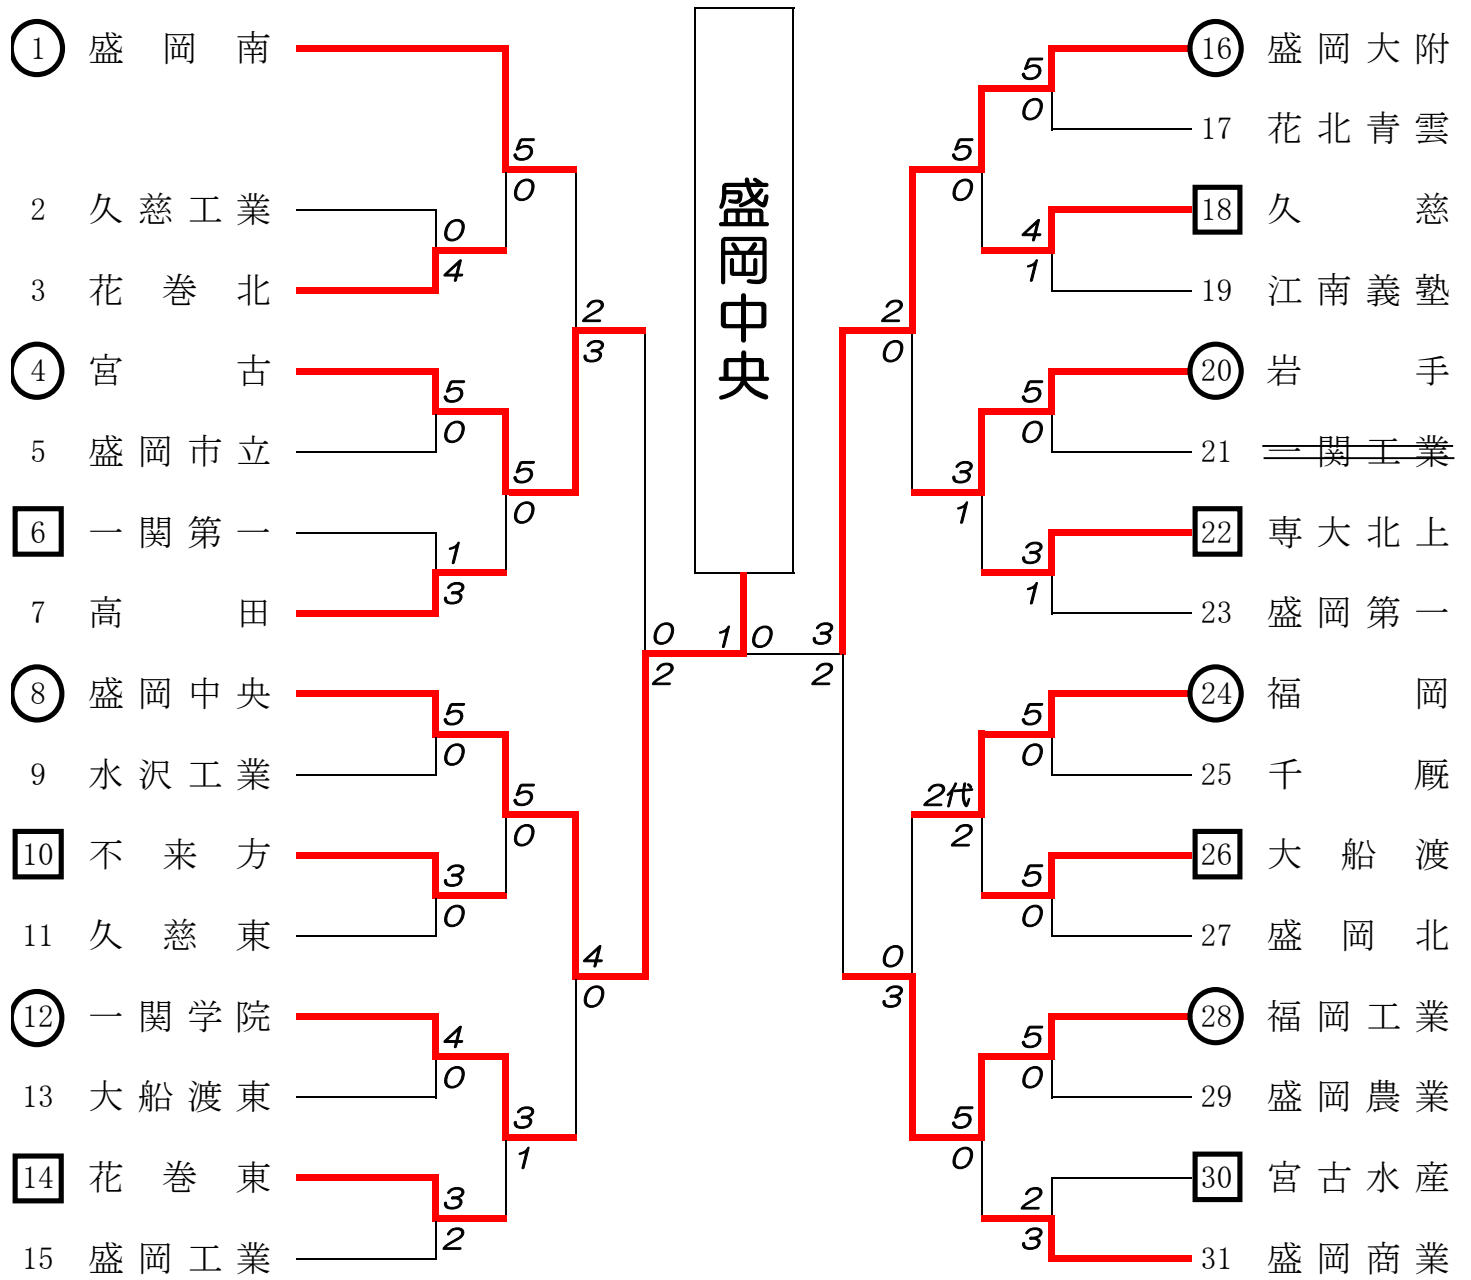

# 第73回岩手県高等学校総合体育大会柔道競技 1部男子団体試合対戦結果

東北大会出場決定戦

4 宮古 2 | 1 福岡工業 28