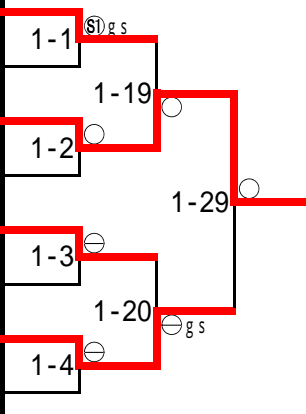

第43回全国高等学校柔道選手権大会岩手県大会

男子個人試合 60kg級

	氏名	学校名	学年
1	及川 弘 倫	宮古	
2	菅原 隼 勢	花北	
3	安部 将 矢	盛大附	
4	大尻 和 喜	久慈	
5	阿部 喜 斗	盛一	
6	小野寺 南 飛	久慈	
7	小屋畑 公 太	久慈	
8	千葉 虹 空	学院	

- ：一本勝ち
- ⊖：技有優勢
：僅差優勢
- Ⓢ：指導2
- Ⓢ①：指導1
- gs：J-17'スコア