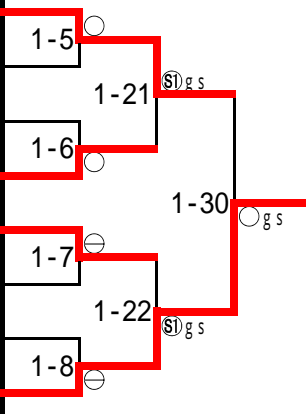

男子個人試合 66kg級

	氏名	学校名	学年
1	勝田 隆 暖	盛大附	
2	佐藤 希 空	大船渡	
3	藤村 唯 人	花東	
4	佐藤 大 心	盛南	
5	千葉 蒼 竜	大船渡	
6	吉田 皓 哉	盛南	
7	小保内 大 我	福岡工	
8	加賀 壮 真	中央	

優勝 加賀 壮 真 中央

準優勝 勝田 隆 暖 盛大附

3位 千葉 蒼 竜 大船渡

3位 佐藤 大 心 盛南