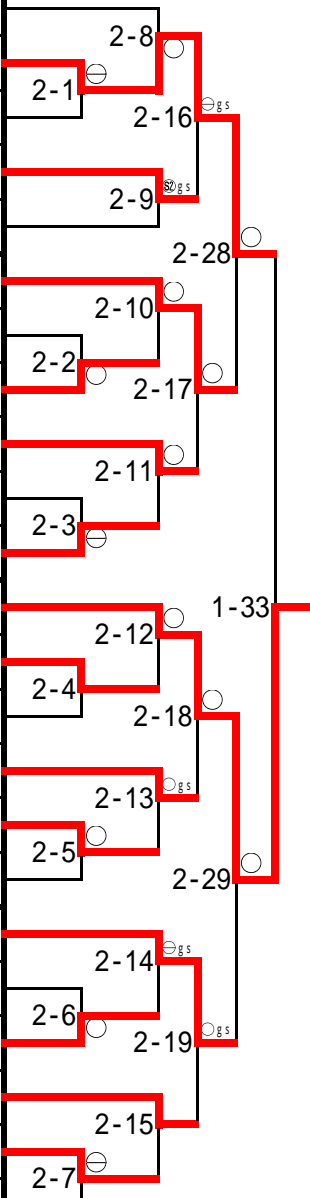

優勝 安部 将 矢 盛大附

準優勝 小屋畑 公 太 久慈

3位 及川 弘 倫 宮古

3位 阿部 喜 斗 盛一

男子個人試合 66kg級

	氏名	学校名	学年
1	勝田 隆 暖	盛大附	
2	佐藤 希 空	大船渡	
3	藤村 唯 人	花東	
4	佐藤 大 心	盛南	
5	千葉 蒼 竜	大船渡	
6	吉田 皓 哉	盛南	
7	小保内 大 我	福岡工	
8	加賀 壮 真	中央	

優勝 加賀 壮 真 中央

準優勝 勝田 隆 暖 盛大附

3位 千葉 蒼 竜 大船渡

3位 佐藤 大 心 盛南

男子個人試合 73kg級

	氏名	学校名	学年
1	渡邊 柚 月	盛南	
2	鈴木 卓 志	福岡	
3	伊藤 匠	盛大附	
4	野辺地 心	福岡	
5	佐々木 大 和	学院	
6	野呂 仁之介	専北	
7	扇田 奏 楽	福岡	
8	佐々木 陽 生	大船渡	

優勝 渡邊 柚 月 盛南

準優勝 佐々木 大 和 学院

3位 伊藤 匠 盛大附

3位 扇田 奏 楽 福岡

男子個人試合 81kg級

	氏名	学校名	学年
1	岩沼唯翔	中央	
2	佐々木康太	盛大附	
3	七木田三大	岩手	
4	阿部一哉	宮古	
5	見當海心	盛南	
6	吉田文太	花東	
7	三浦大也	盛一	
8	高橋遼成	不来方	

優勝 岩沼唯翔 中央

準優勝 三浦大也 盛一

3位 七木田三大 岩手

3位 吉田文太 花東

男子個人試合 無差別

	氏名	学校名	学年
1	行壽武史	盛南	
2	菅原汰良	中央	
3	杉山治樹	盛大附	
4	佐藤真将	盛大附	
5	佐々木由貴	宮古	
6	山本真空	岩手	
7	加藤源浩	不来方	
8	小出輝	花東	
9	菊地悠希	盛大附	
10	水口泰吾	中央	
11	佐藤優光	盛商	
12	土屋琉空	盛大附	
13	山下遥己	花東	
14	杉本楓	中央	—
15	伊藤聖琉	岩手	
16	城内龍樹	福岡	
17	藤原友幸	江南	
18	熊谷恒汰	盛大附	
19	吉田宙生	盛南	
20	澤詠人	宮古	
21	宮田修斗	中央	
22	相場啓吾	盛大附	
23	浅沼雪斗	花東	

優勝 土屋琉空 盛大附

準優勝 菅原汰良 中央

3位 熊谷恒汰 盛大附

3位 山本真空 岩手

第43回全国高等学校柔道選手権大会岩手県大会
男子個人試合 60kg級 **準々決勝～決勝**

試合 番号	赤			白					
	氏名	校名	学年	勝負	決まり技	勝負	氏名	校名	学年
準々決勝									
1-1	及川 弘 倫	(宮 古)		⑤g s	指導 1		菅原 隼 勢	(花 北)	
1-2	安部 将 矢	(盛 大 附)		○	背負投		大尻 和 喜	(久 慈)	
1-3	阿部 喜 斗	(盛 一)		⊖	技有優勢		小野寺 南 飛	(久 慈)	
1-4	小屋畑 公 太	(久 慈)		⊖	技有優勢		千葉 虹 空	(学 院)	
準決勝									
1-19	及川 弘 倫	(宮 古)			肩車	○	安部 将 矢	(盛 大 附)	
1-20	阿部 喜 斗	(盛 一)			技有優勢	⊖g s	小屋畑 公 太	(久 慈)	
決勝									
1-29	安部 将 矢	(盛 大 附)		○	合せ技		小屋畑 公 太	(久 慈)	