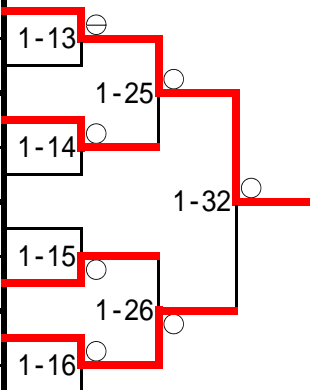

男子個人試合 81kg級

	氏名	学校名	学年
1	岩沼唯翔	中央	
2	佐々木康太	盛大附	
3	七木田三大	岩手	
4	阿部一哉	宮古	
5	見當海心	盛南	
6	吉田文太	花東	
7	三浦大也	盛一	
8	高橋遼成	不来方