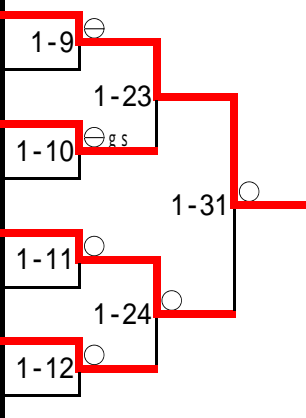

優勝 安部 将 矢 盛大附

準優勝 小屋畑 公 太 久慈

3位 及川 弘 倫 宮古

3位 阿部 喜 斗 盛一

男子個人試合 66kg級

	氏名	学校名	学年
1	勝田 隆 暖	盛大附	
2	佐藤 希 空	大船渡	
3	藤村 唯 人	花東	
4	佐藤 大 心	盛南	
5	千葉 蒼 竜	大船渡	
6	吉田 皓 哉	盛南	
7	小保内 大 我	福岡工	
8	加賀 壮 真	中央	

優勝 加賀 壮 真 中央

準優勝 勝田 隆 暖 盛大附

3位 千葉 蒼 竜 大船渡

3位 佐藤 大 心 盛南

男子個人試合 73kg級

	氏名	学校名	学年
1	渡邊 柚 月	盛南	
2	鈴木 卓 志	福岡	
3	伊藤 匠	盛大附	
4	野辺地 心	福岡	
5	佐々木 大 和	学院	
6	野呂 仁之介	専北	
7	扇田 奏 楽	福岡	
8	佐々木 陽 生	大船渡	

優勝 渡邊 柚 月 盛南

準優勝 佐々木 大 和 学院

3位 伊藤 匠 盛大附

3位 扇田 奏 楽 福岡